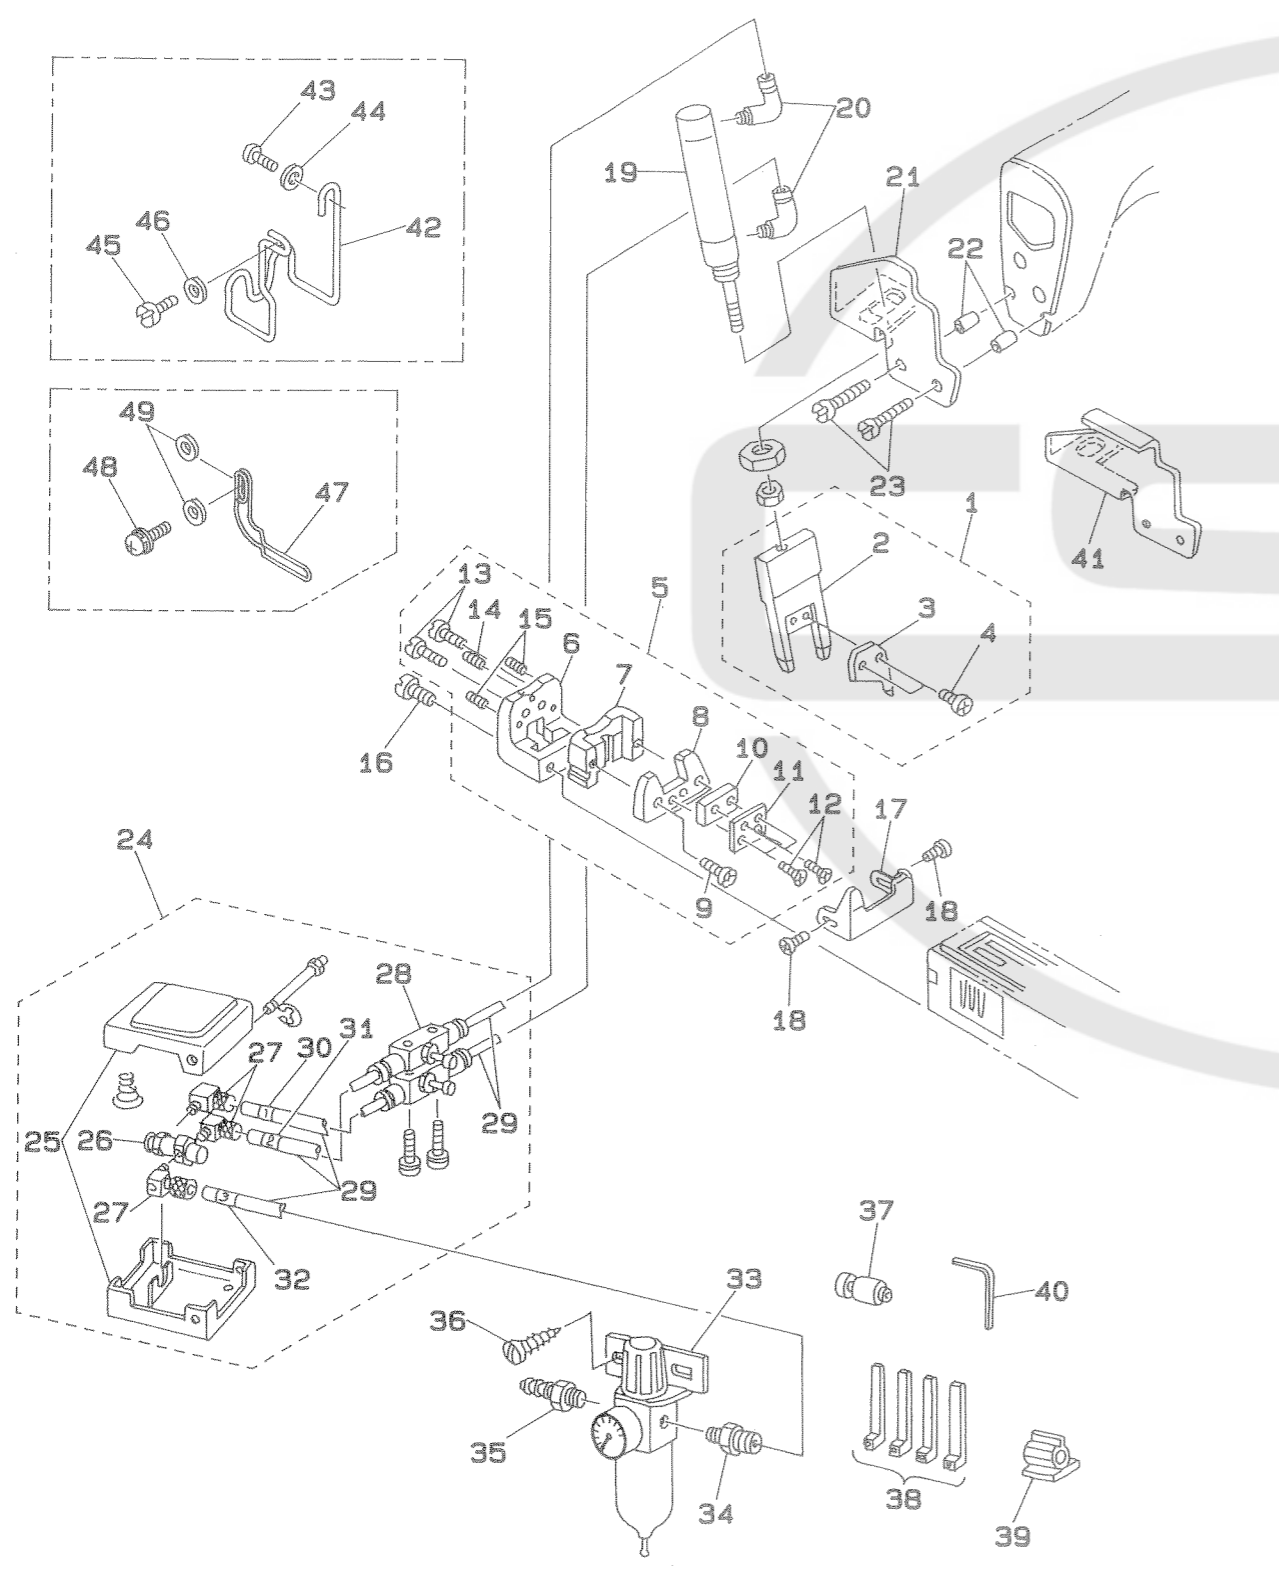

Note (注記) #01...SELECTIVE PART 選択部品
#02...SELECTIVE PART (SET PART) 選択部品 (セット部品)

JUKI 株式会社
〒182 東京都調布市国領町8-2-1 工業製品販売本部
TEL. 03-3480-1111(代表) TEL. 03-3480-1113(ダイヤルイン)

お問い合わせ、ご相談は
To order or for further information, please contact:

JUKI CORPORATION
HEAD OFFICE
8-2-1, KOKURYO-CHO,
CHOFU-CITY, TOKYO 182, JAPAN
BUSINESS OFFICE
1-23-3, KABUKI-CHO,
SHINJUKU-KU, TOKYO 160, JAPAN
PHONE: 03(3205)1188, 1189, 1190
FAX: 03(3203)8260, (3205)9131
TELEX: J22967, 232-2301

*このパーツリストは商品改良のため予告なく変更する場合があります。
*The description covered in this parts list is subject to change for improvement of the commodity without notice.
*このパーツリストは、1993年12月現在の商品仕様で編集・印刷したものです。
*This parts list is edited and printed in accordance with the product specifications as of December 1993.